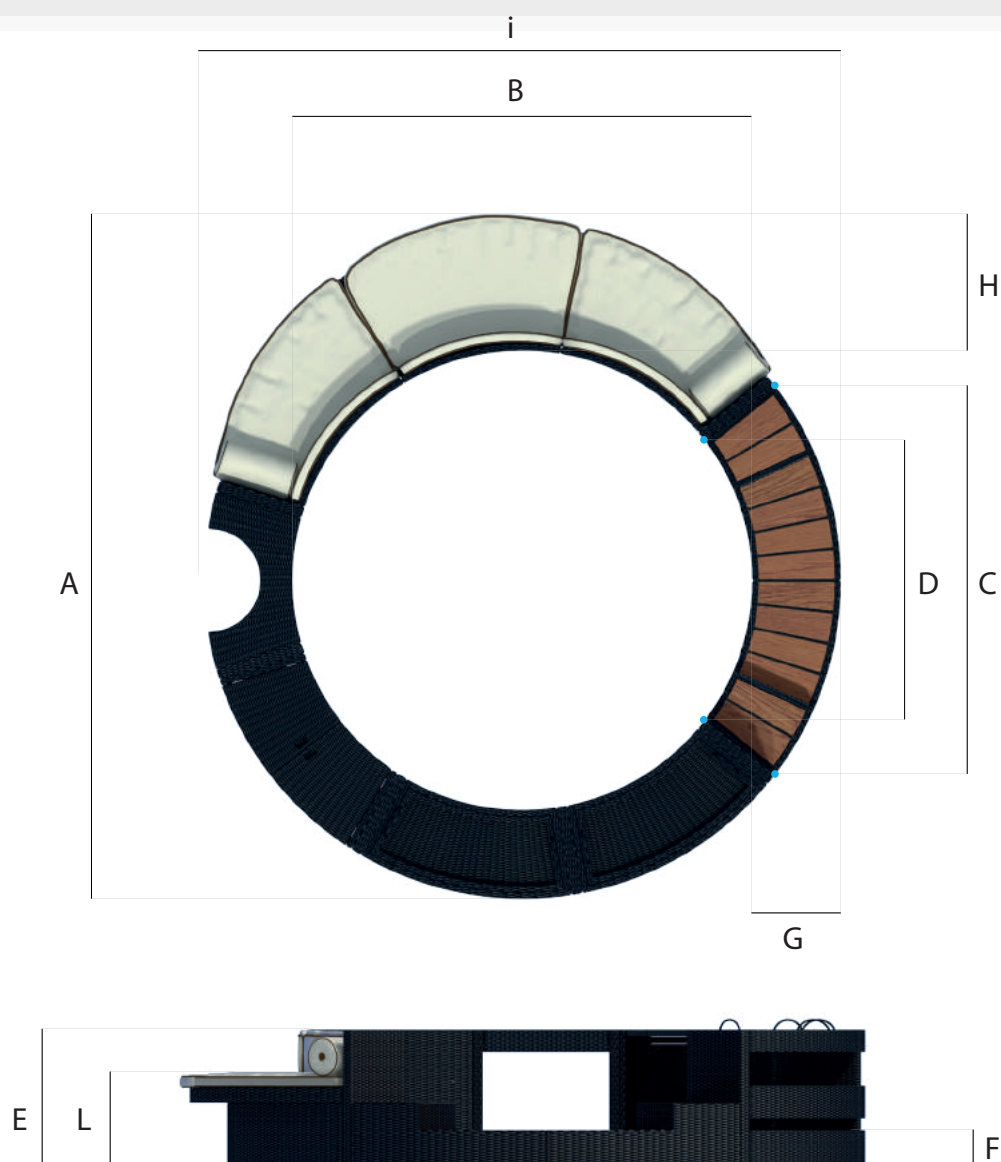

POLYRATTAN LOUNGE

RESORT / POSEIDON

A : 300 cm.	G : 40 cm.
B : 202 cm.	H : 53 cm.
C : 157 cm.	i : 288 cm.
D : 125 cm.	L : 38 cm.
E : 60 cm.	
F : 15 cm.	

LEGEND

A : 285 cm.	G : 40 cm.
B : 187 cm.	H : 53 cm.
C : 180 cm.	i : 272 cm.
D : 125 cm.	L : 38 cm.
E : 55 cm.	
F : 15 cm.	

* N.B. Le misure riportate sono indicative