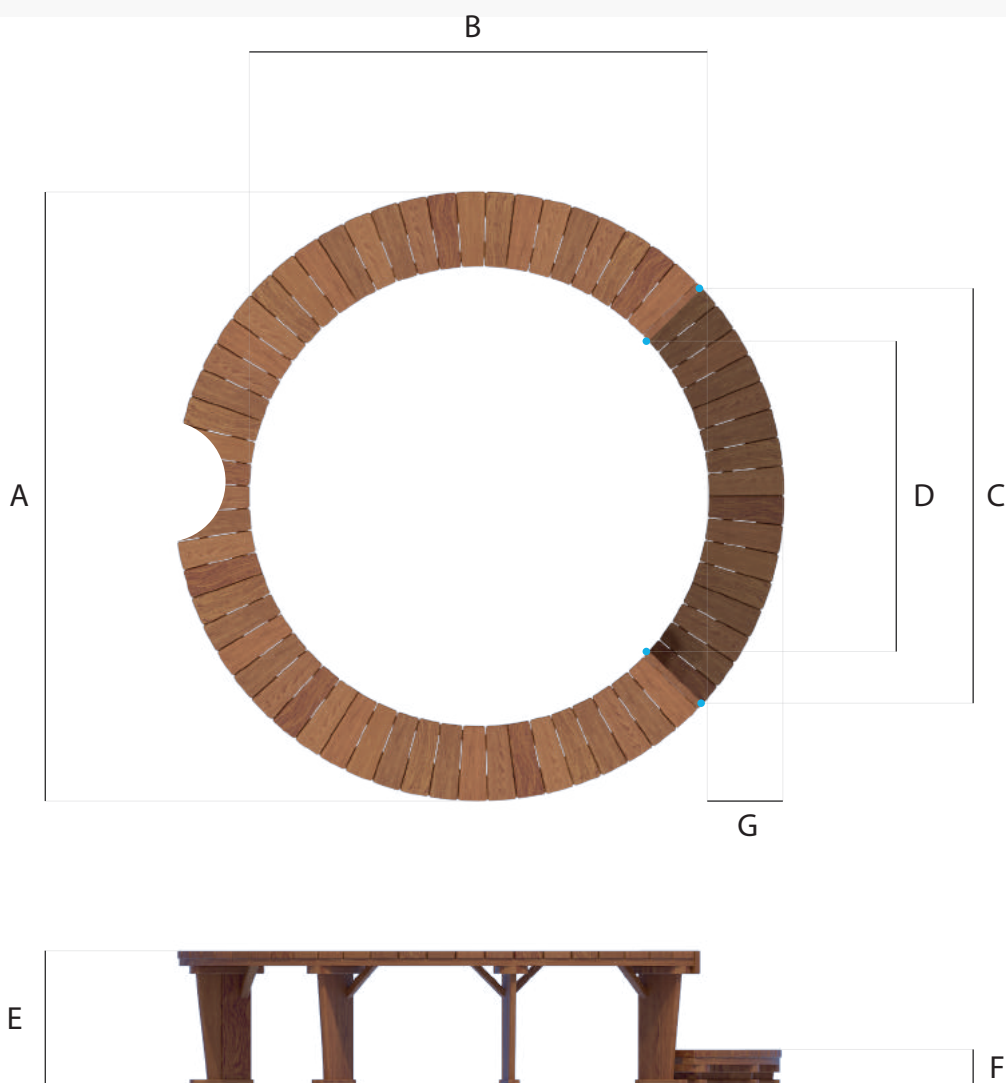

BORDO LEGNO

RESORT / POSEIDON

- A : 261 cm.
- B : 203 cm.
- C : 184 cm.
- D : 143 cm.
- E : 60 cm.
- F : 16 cm.
- G : 29 cm.

LEGEND

- A : 243 cm.
- B : 185 cm.
- C : 161 cm.
- D : 123 cm.
- E : 56 cm.
- F : 16 cm.
- G : 29 cm.

* N.B. Le misure riportate sono indicative