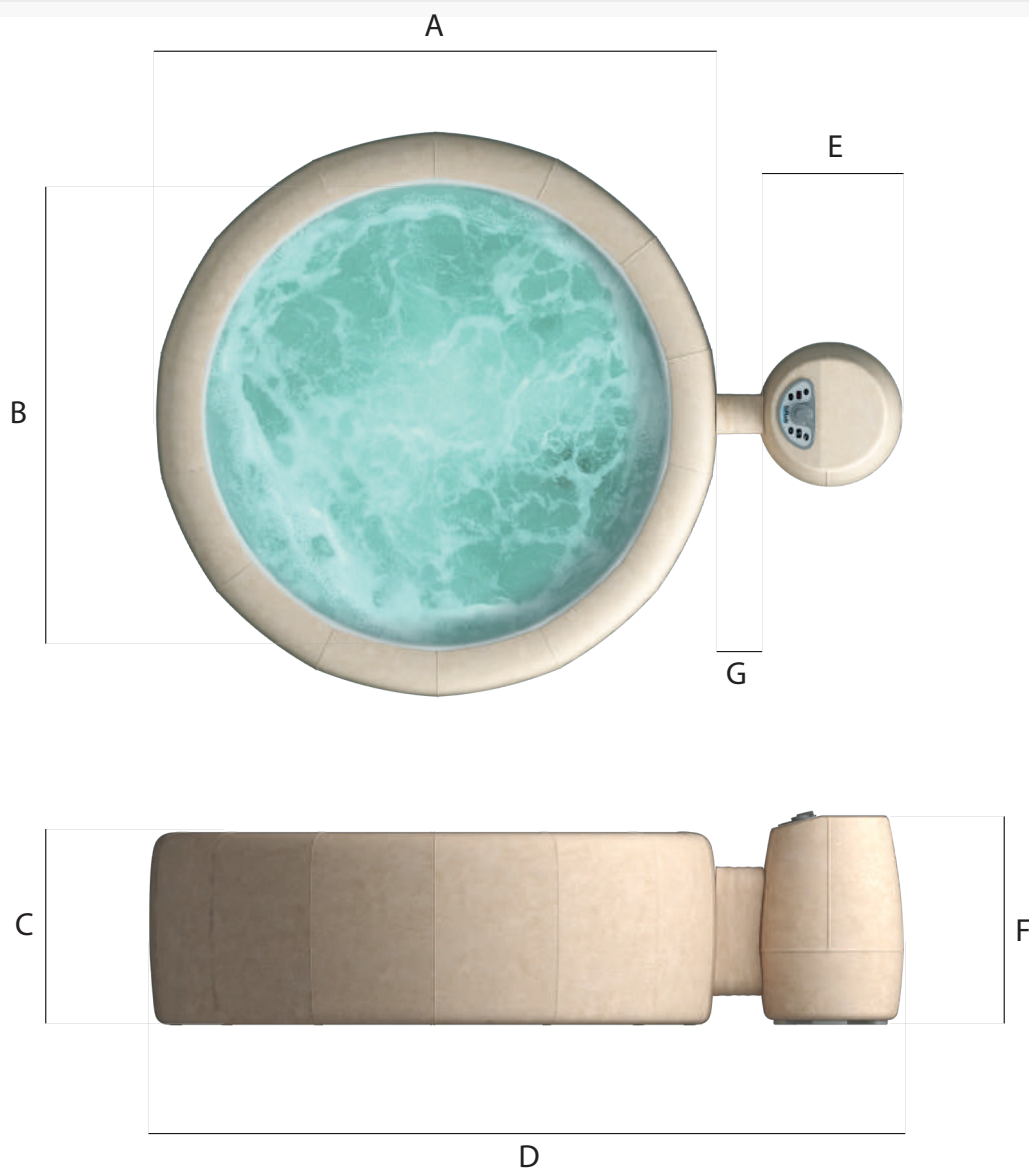

VASCHE SOFTUB

RESORT

- A : 200 cm.
- B : 170 cm.
- C : 69 cm.
- D : 262 cm.
- E : 48 cm.
- F : 67 cm.
- G : 14 cm.

spessore copertura: 8 cm

LEGEND

- A : 180 cm.
- B : 150 cm.
- C : 61 cm.
- D : 242 cm.
- E : 48 cm.
- F : 67 cm.
- G : 14 cm.

spessore copertura: 8 cm

SPORSTER

- A : 150 cm.
- B : 130 cm.
- C : 61 cm.
- D : 212 cm.
- E : 48 cm.
- F : 67 cm.
- G : 14 cm.

spessore copertura: 8 cm

* N.B. Le misure riportate sono indicative