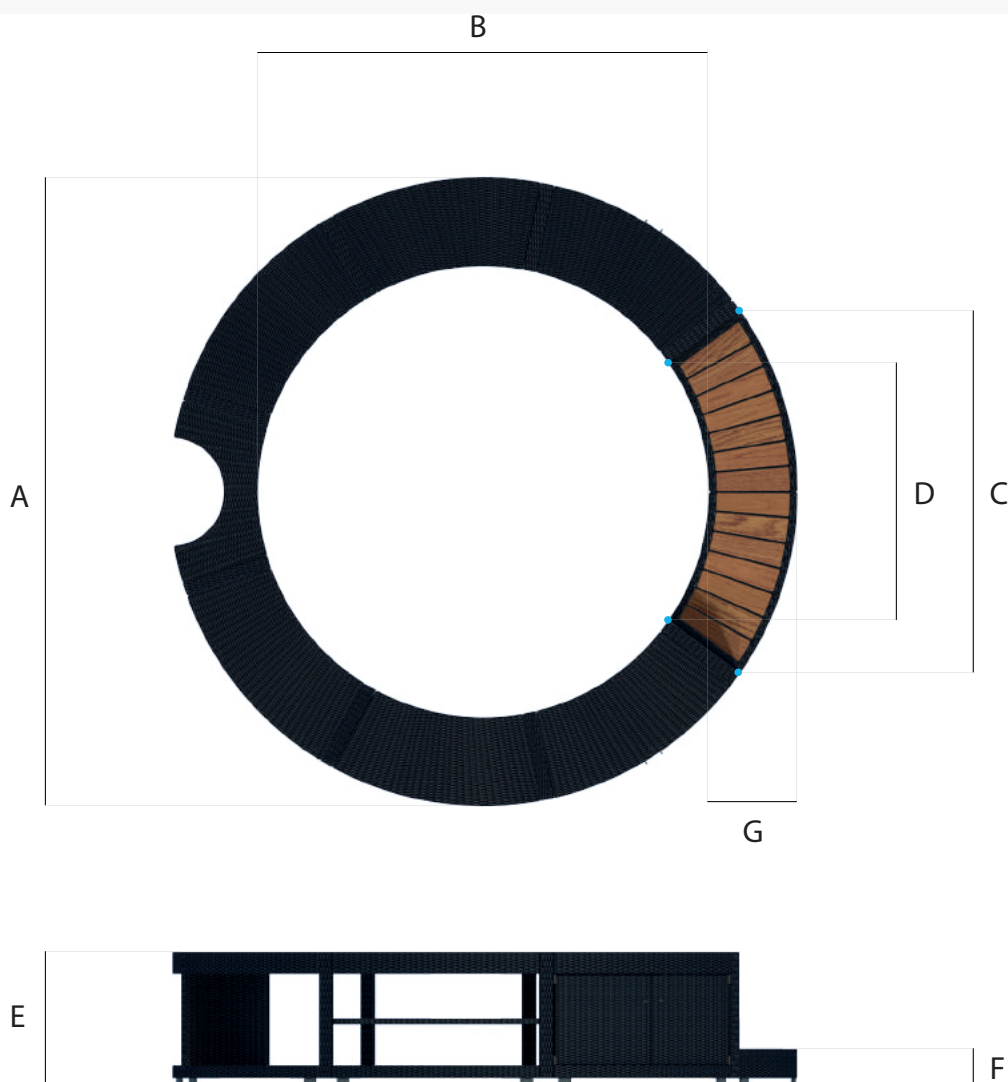

BORDO POLYRATTAN

RESORT / POSEIDON

A:	285	cm.
B:	202	cm.
C:	164	cm.
D:	116	cm.
E:	60	cm.
F:	16	cm.
G:	40	cm.

LEGEND

A:	267	cm.
B:	187	cm.
C:	156	cm.
D:	107	cm.
E:	55	cm.
F:	16	cm.
G:	40	cm.

* N.B. Le misure riportate sono indicative