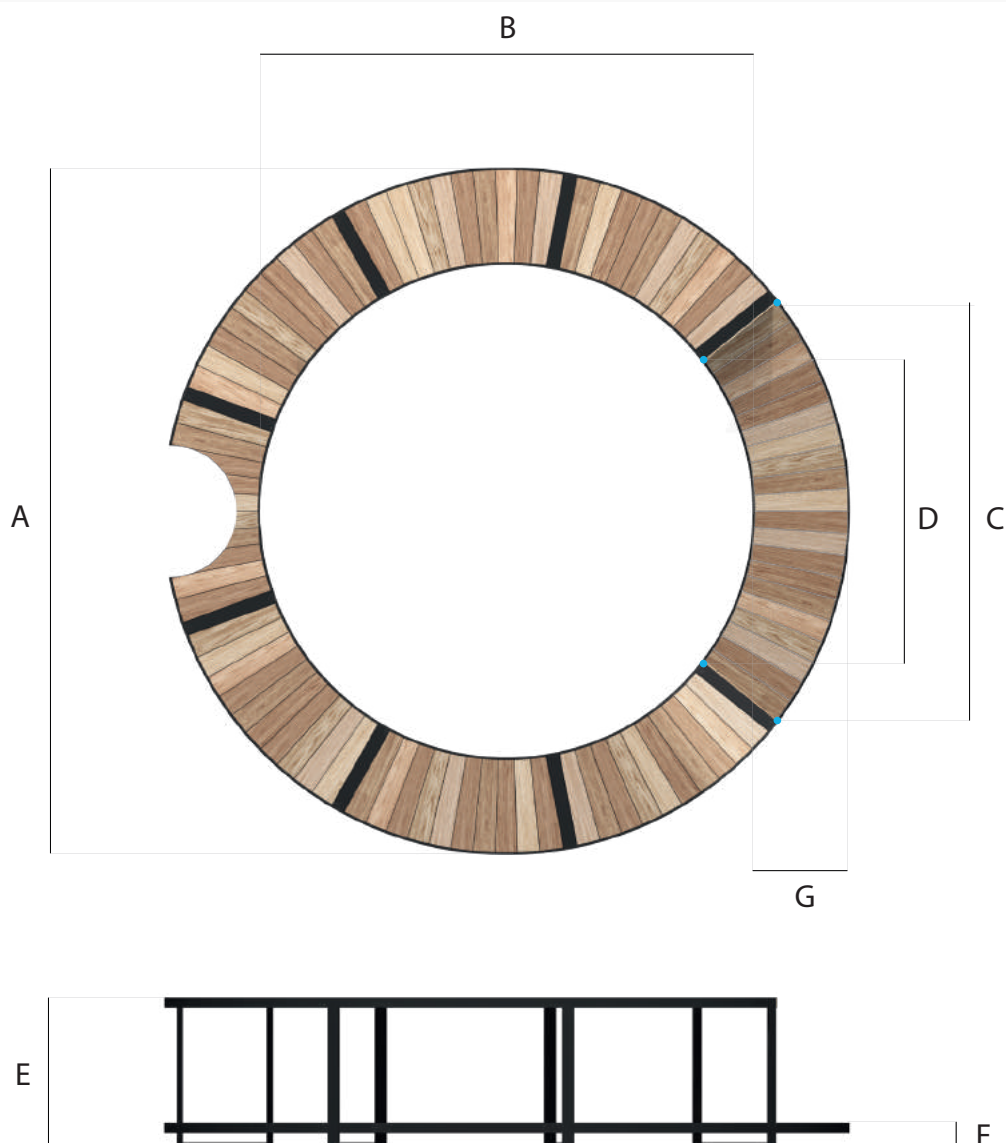

BORDO MIAMI

RESORT / POSEIDON

A : 273 cm.	G : 35 cm.
B : 203 cm.	
C : 173 cm.	
D : 128 cm.	
E : 60 cm.	
F : 10 cm.	

LEGEND

A : 253 cm.	G : 35 cm.
B : 183 cm.	
C : 165 cm.	
D : 119 cm.	
E : 52 cm.	
F : 10 cm.	

* N.B. Le misure riportate sono indicative